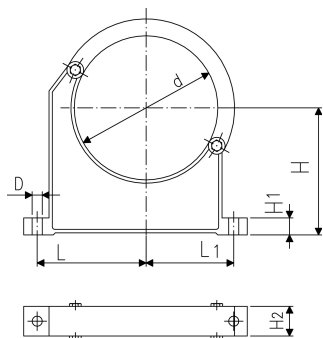

Potrubní příchytka typ 060 PP metric

Provedení:

- Materiál: příchytka a bezpečnostní klip **PP černý**, UV odolný
- Minimální odběrové množství: standardní balení SP
- Náhodné otevření bezpečnostního klipu není možné
- Příchytka a bezpečnostní klip nejsou v nalení zkompletovány
- Trubky s přírubami lze instalovat přímo

d (mm)	Kód	SP	Váha (kg)	D (mm)	L (mm)	L1 (mm)	H (mm)	H1 (mm)	H2 (mm)	SC	Nejbl. inch (inch)
90	167 060 038	10	0.144	9	89	71	105	15	33	M 8	3
110	167 060 039	10	0.158	9	94	80	115	15	33	M 8	4
125	167 060 040	10	0.249	11	116	91	130	20	35	M10	
140	167 060 041	10	0.260	11	121	98	130	20	35	M10	5
160	167 060 042	10	0.296	11	131	107	148	20	35	M10	6
180	167 060 043	10	0.327	11	143	115	163	20	35	M10	7
200	167 060 019	5	0.539	13	152	120	175	25	39	M12	8
225	167 060 020	5	0.178	13	165	132	175	25	39	M12	8
250	167 060 021	5	0.657	13	183	143	200	25	39	M12	9
280	167 060 022	5	0.212	13	198	156	200	25	39	M12	10
315	167 060 023	5	0.805	13	219	172	225	25	39	M12	12
355	167 060 024	5	1.251	17	275	209	258	30	50	M16	14
400	167 060 025	4	1.031	17	300	228	288	30	50	M16	16